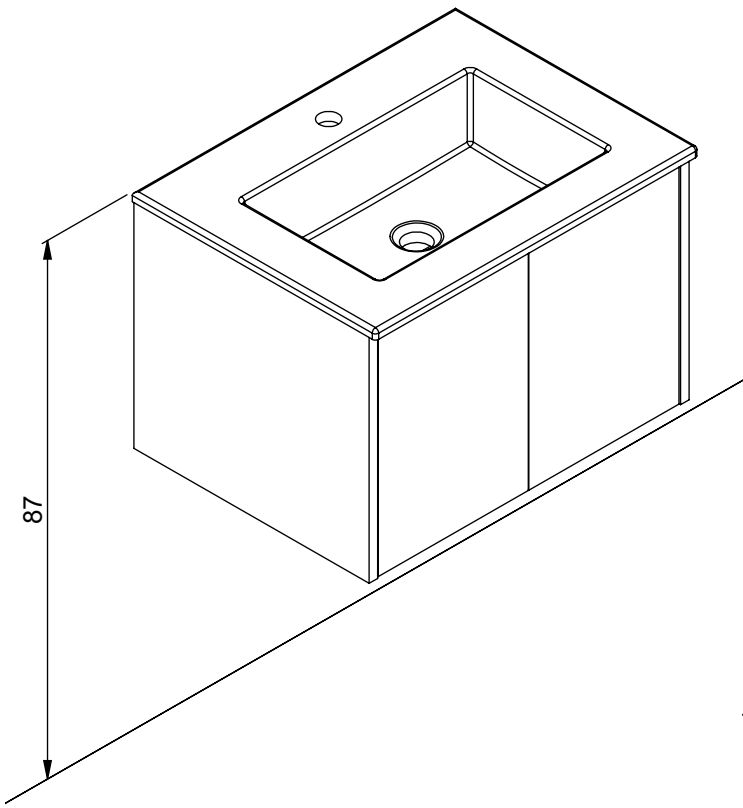

4x
19500030

Largo
X=78,2

Minore
Mini Minore
X=78,2

Marcato
X=72,2

Edge
X=78,1

Menuet
Mini Menuet
Micro Menuet
X=72,7

Arc
X=75,7

Sonate
X=72,7