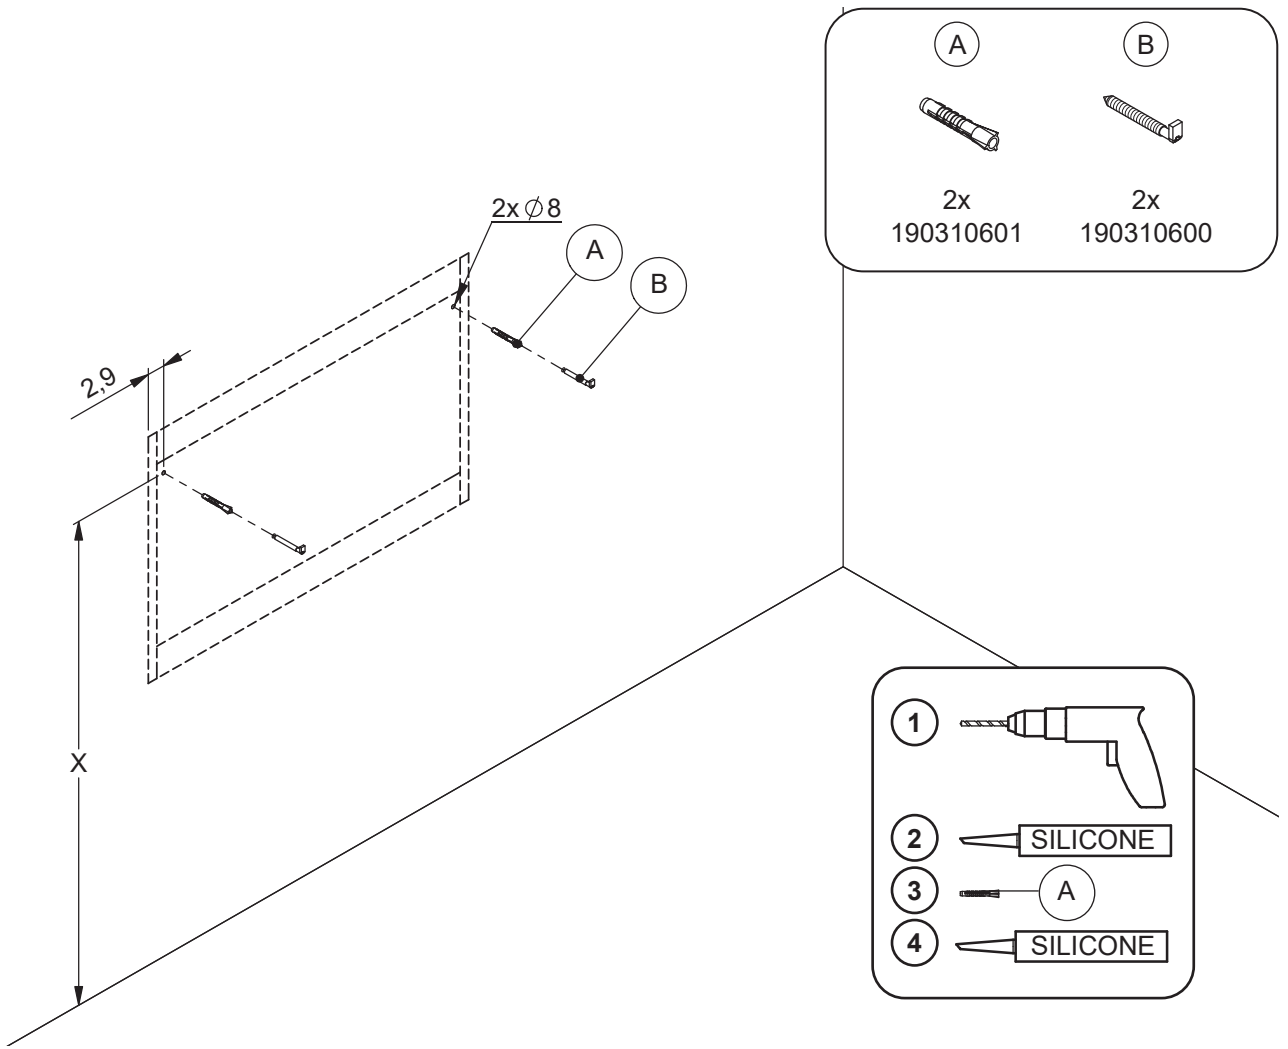

4x
19500030

Largo
X=78,2

Minore
Mini Minore
X=78,2

Marcato
X=72,2

Edge
X=78,1

Menuet
Mini Menuet
Micro Menuet
X=72,7

Arc
X=75,7

Sonate
X=72,7

1

2

3

4

5

6

7

		
2x/4x 3,5-20SU	2x/4x 190300766	2x/4x 19500030